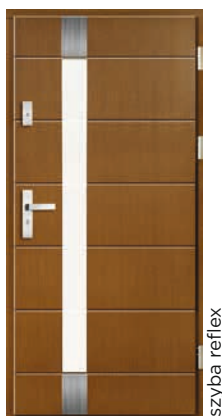

DP 57

D82 mm	D82 mm	D90 mm
Sosna w obłogu dębowym	Dąb 100%	Dąb 100%
4470,-	6140,-	7140,-

szyba reflex

DP 58

D82 mm	D82 mm	D90 mm
Sosna w obłogu dębowym	Dąb 100%	Dąb 100%
4770,-	6420,-	7420,-

Ceny katalogowe drzwi dotyczą drzwi typowych o wymiarze zewnętrznym 1010 x 2090 mm. Drzwi o wymiarach powyżej opisanych doliczamy 10% do ceny katalogowej, drzwi o wymiarach poniżej 5% do ceny katalogowej. Drzwi standardowo posiadają próg drewniany dębowy okuty listwami aluminiowymi lub próg aluminiowy bez dopłaty.