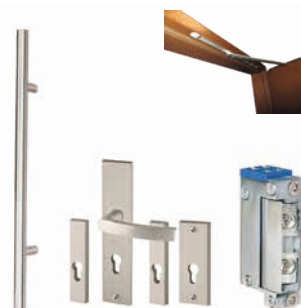

Linea po łuku

Linea po łuku

Za dopłatą pochwyt występuje z przyciskiem „funkcja otwierania drzwi przy zastosowaniu elektrozaczepu”

Medos
stosowana do pochwytów

systemy otwierania drzwi/ z antabami

SYSTEM PIERWSZY

Możliwość otwierania od zewnątrz tylko kluczem.

Komplet zawiera:

- antabę Linea
- klamkę Medos

Cena: 730 zł

SYSTEM DRUGI

Otwieranie kluczem lub otwieranie drzwi bez użycia klucza po przełączeniu elektrozaczepu w tryb dzienny.

Komplet zawiera:

- antabę Linea lub Profilo
- klamkę Medos
- elektrozaczep mechaniczny ASSA ABLOY
- samozamykacz chowany z blokadą DORMA
- zamek listwowy czteropunktowy GU

Cena: 2900 zł

SYSTEM TRZECI

Otwieranie drzwi przyciskiem w antabie lub pilotem. Przycisk lub pilot zwalnia elektrozaczep umieszczony w ościeżnicy umożliwiając otwarcie drzwi. W przypadku braku zasilania możliwość otwarcia drzwi kluczem.