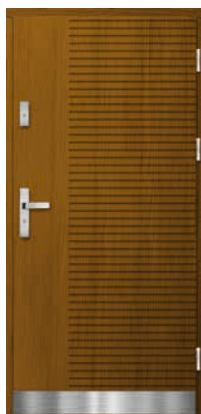

KASZTAN

ŻŁOTY DĄB

WINCHESTER

PALETA RAL

DP 46

D82 mm	D82 mm	D90 mm
Sosna w obłogu dębowym	Dąb 100%	Dąb 100%
4450,-	6100,-	7100,-

DP 47

D82 mm	D82 mm	D90 mm
Sosna w obłogu dębowym	Dąb 100%	Dąb 100%
4420,-	6070,-	7070,-